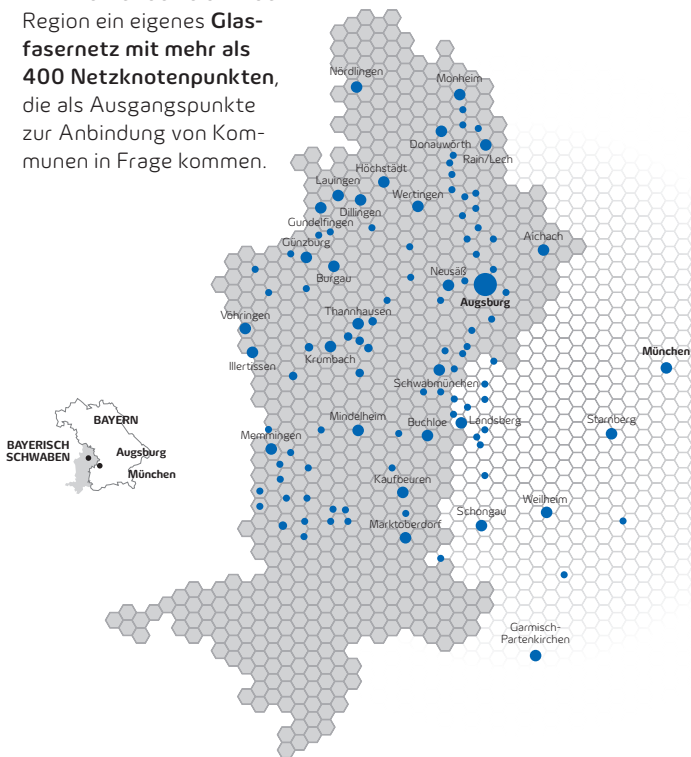

**Breitband für  
Kommunen**  
Ihr leistungsfähiges  
Glasfasernetz

Bereit für die digitale Zukunft:  
Mit den nachhaltigen Lösungen  
für die Region von LEW Te1Net.

# Große Erfahrung, flächendeckendes Netz.

LEW TelNet betreibt in der Region ein eigenes **Glasfasernetz mit mehr als 400 Netzknotenpunkten**, die als Ausgangspunkte zur Anbindung von Kommunen in Frage kommen.

## LEW TelNet – der kompetente Partner für Kommunen im ländlichen Raum.

LEW TelNet ist eine 100-prozentige Tochter der Lechwerke und **bietet Lösungen zum nachhaltigen Glasfaserausbau** in der Region. Wir **bieten** Ihnen leistungsfähige Telefon- sowie High-speed-Internetanschlüsse – auch mit symmetrischen Bandbreiten von 5 Gbit/s und mehr! Unsere Konzepte basieren auf der Kooperation mit den Kommunen.